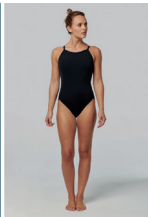

Hauteur côté maillot : 16 cm

Avec marquage du logo

28 €

 www.finway.fr

MAILLOT DE BAIN FEMME

Nouveauté 2021 - Extensible et respirant, protection UV 50+.

Coloris :

Noir
Bleu
Marine