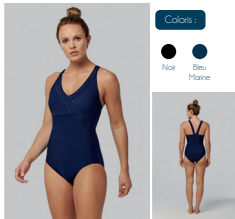

MAILLOT DE BAIN FEMME

Nouveauté 2021 - Matière très extensible. Résistant au chlore.

Coloris :

Noir
Bleu
Marine
Rouge

Protection UV 50+.
Larges bretelles pour
un meilleur maintien.
Entièrement doublé devant.
Durabilité !

Tailles : VIRT.DA940

Disponible en XS, S, M, L, XL et XXL

Avec marquage du logo
40 €

finway www.finway.fr

MAILLOT DE BAIN FEMME

Nouveauté 2021 - Extensible et respirant, protection UV 50+.

Coloris :

Noir