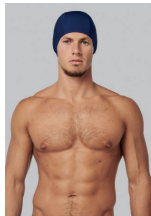

Tailles : VITLFR943

Disponible en XS, S, M, L, XL et XXL

Avec marquage du logo
41 €

finway www.finway.fr

BONNET DE BAIN

Nouveauté 2021 - Unisexe, extensible et respirant.

Coloris :

Noir