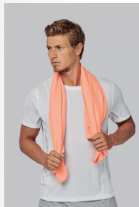

Bleu
Marine

100% polyester.
Confort et ergonomie.
Haute résistance au chlore.
Protection UV 50+.

Taille : VVITLPM90

Taille unique.

Avec marquage du logo
9 €

finway www.finway.fr

SERVIETTE PEAU DE CHAMOIS

85% polyester. 15% polyamide