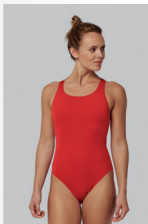

MAILLOT DE BAIN FEMME

Nouveauté 2021 - Matière très extensible. Résistant au chlore.

Coloris :

Noir
Bleu
Marine
Rouge