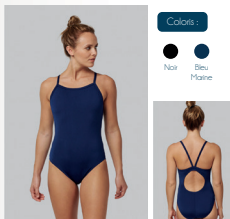

MAILLOT DE BAIN FEMME

Nouveauté 2021 - Extensible et respirant, protection UV 50+.

Coloris :

Noir

Bleu
Marine

Matière très extensible.
Résistant au chlore.
Encolure devant droite.
Ouverture dos en rond.
Haut du devant et fond
doublés.