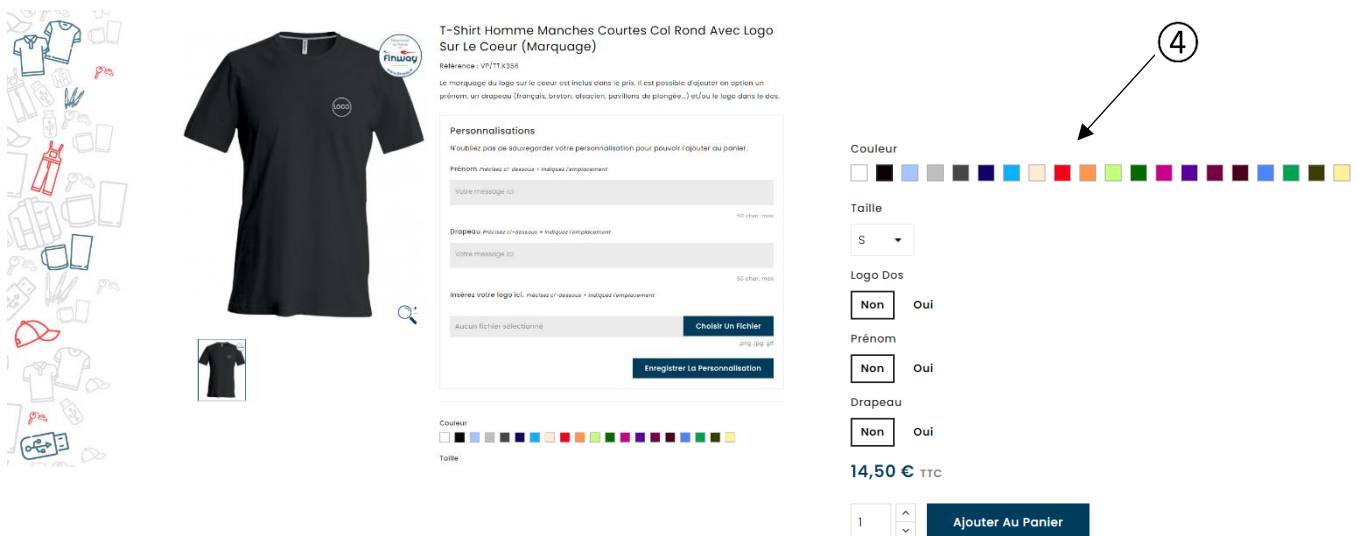

- ⑤ Répétez l'opération pour ajouter d'autres articles à votre panier
- ⑥ Une fois vos articles ajoutés au panier, sélectionnez **Commander**
- ⑦ Après avoir validé votre panier, remplissez vos informations personnelles, l'adresse, le mode de livraison et le paiement.