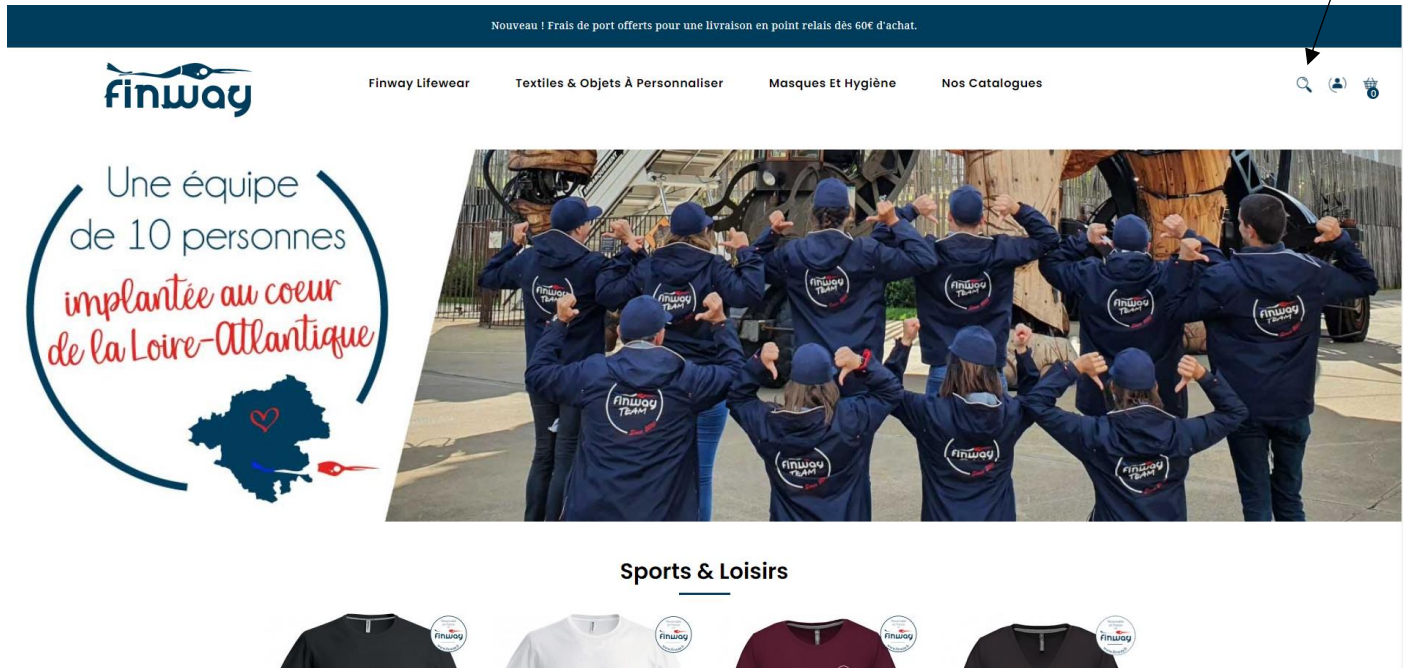

Mode d'emploi

Comment passer commande avec le logo de votre club ?

- ① Consultez le catalogue PDF que vous avez reçu par mail et faites votre choix !
- ② Rendez-vous sur le site www.finway.fr
- ③ Saisissez la référence de l'article que vous souhaitez personnaliser